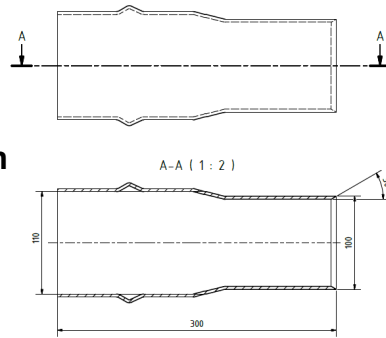

Produkt:

PVC Übergangsstück auf Kabelformstein

Ausschreibungstexte:

Pos:.....

PVC Übergangsstück auf Kabelformstein
 Spitzende innen angefast
 Von Steckmuffe auf Kabelformstein
 Farbe schwarz / 110 x 100 mm
 System KURO o. glw. (www.kuro-kunststoffe.de),
 liefern und verlegen, als Zulage zu Pos:.....

Menge:.....Stück EP: GP:

Pos:.....

PVC Übergangsstück auf Kabelformstein
 Spitzende innen angefast
 Von Klebemuffe auf Kabelformstein
 Farbe schwarz / 110 x 100 mm
 System KURO o. glw. (www.kuro-kunststoffe.de),
 liefern und verlegen, als Zulage zu Pos:.....

Menge:.....Stück EP: GP:

Pos:.....

PVC Übergangsstück auf Kabelformstein
 Spitzende innen angefast
 Von Steckmuffe auf Kabelformstein
 Farbe schwarz / 126 x 120 mm
 System KURO o. glw. (www.kuro-kunststoffe.de),
 liefern und verlegen, als Zulage zu Pos:.....